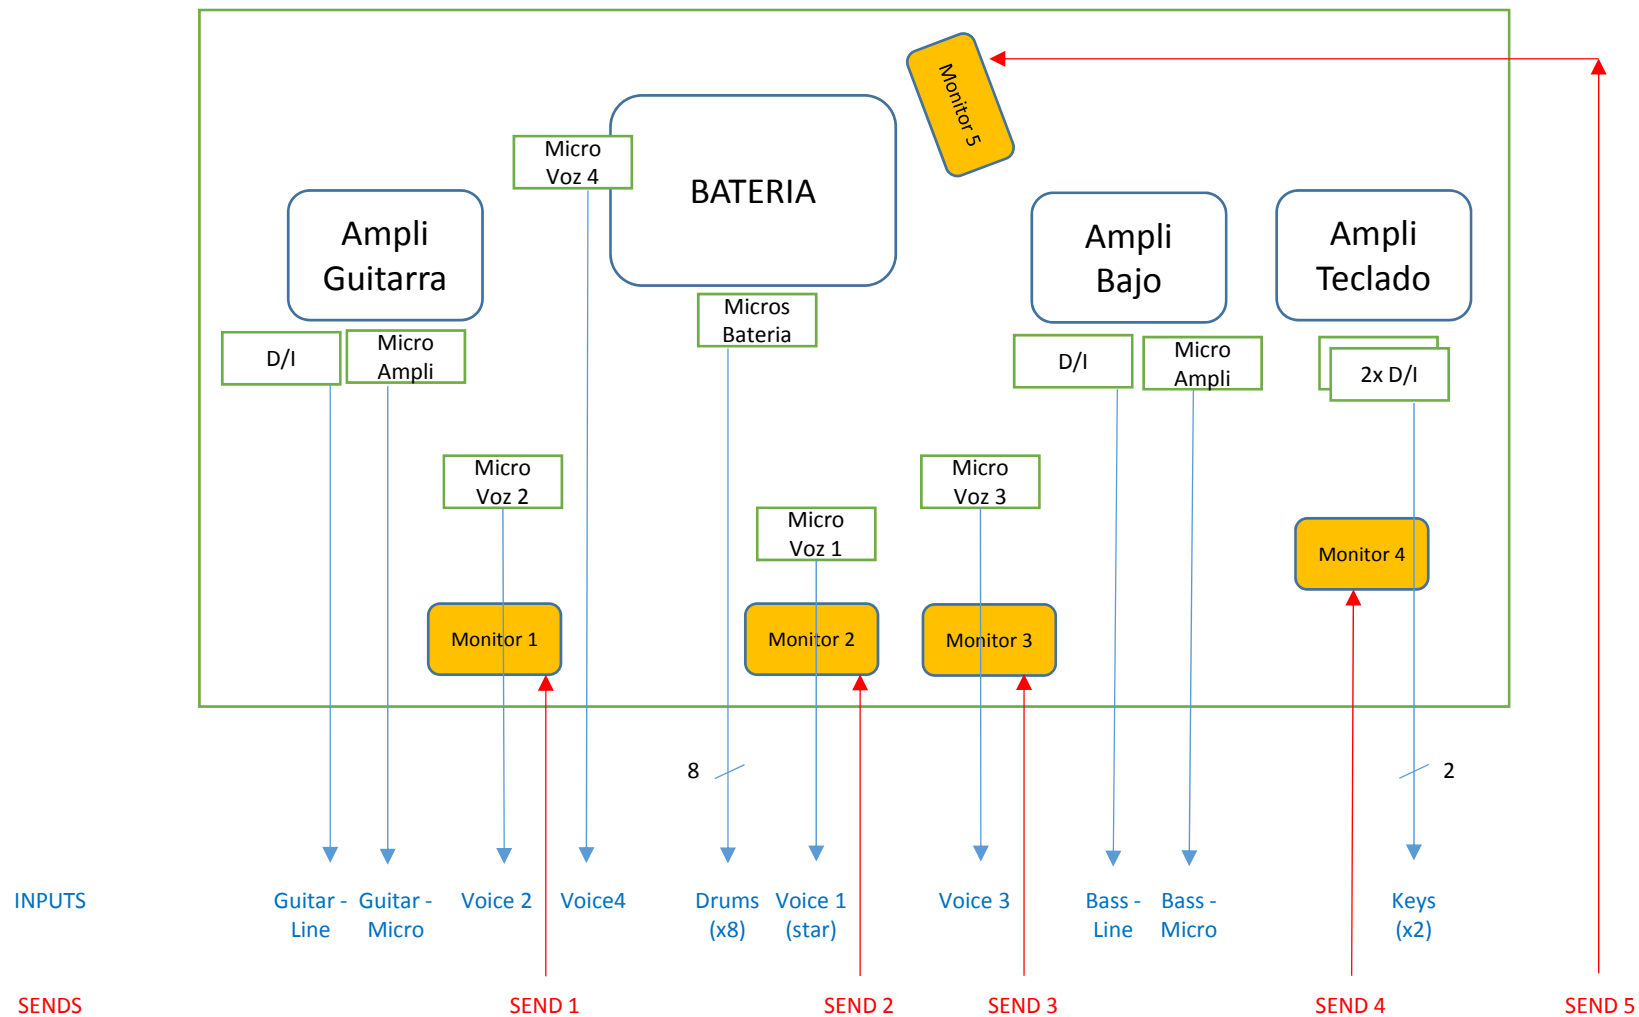

extremband – Rider Técnico (1/2)

escenario

extremband – Rider Técnico (2/2)

- **DRUMS:**

- BD → SM 91
- SD → SM 57
- HH → AKG CK
- TOMB → Senneisher 605
- TOMB → Senneisher 605
- TOMB → Senneisher 605
- OH → AKG CK
- OH → AKG CK

- **BASS:**

- Line: 1x DI
- Micro: 1x Ev re 20

- **GUITAR:**

- Line: 1x DI
- Micro: SM 75

- **KEYS:**

- Line L: 1x DI
- Line R: 1x DI

- **VOICE:**

- Voice 1 (Star) → SM 87B
- Voice 2 → SM 58
- Voice 3 → SM 58
- Voice 4 → SM 58

- **MIXER:**

- Midas Pro1, 3, 5 o 6
- Digico D5, D1

- **CD** con salida balanceada